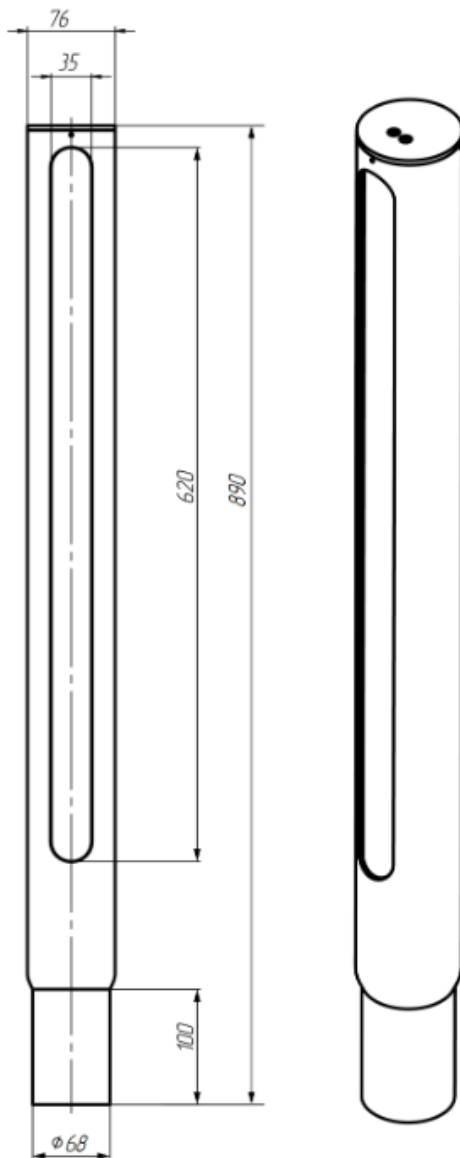

STRIP

Светодиодный светильник

4800

6,1

40

65

- 45°
+ 40°

RAD-STRIP

Описание изделия

Светильник STRIP специально разработан для подсветки дорожной разметки на пешеходных и иных переходах. Узкий луч, направленный точно на стоп-линию, акцентирует внимание водителей.

Материал корпуса: Алюминий

Гарантия: 5 лет

Технические данные

Максимальная потребляемая мощность, Вт	40
Максимальный световой поток, Лм*	4800
Масса, кг	6,1
Размеры ДхШхВ, мм	76x590
Эффективность, Лм/Вт	120
Типы КСС	3x60

Диаграмма направленности КСС

3x60°

STRIP

Светодиодный светильник

г. Москва, ул. Пятницкая,

д.13 стр.1, помещ.1/2

8 (800) 707-28-36

info@raduga-light.com

*Световой поток указан для исполнения с цветовой температурой 5000 К, 70 CRI без вторичной оптики, с рассеивателем из закаленного стекла. Замеры светового потока производились в интегрирующей сфере. Световой поток с другими вариантами вторичной оптики указан в протоколах испытаний в светотехнической лаборатории (предоставляется по запросу).