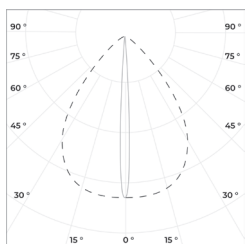

Гарантия: 5 лет

Технические данные

Максимальная потребляемая мощность, Вт	40
Максимальный световой поток, Лм*	4800
Масса, кг	6,1
Размеры ДхШхВ, мм	76x590
Эффективность, Лм/Вт	120
Типы КСС	3x60

Диаграмма направленности КСС